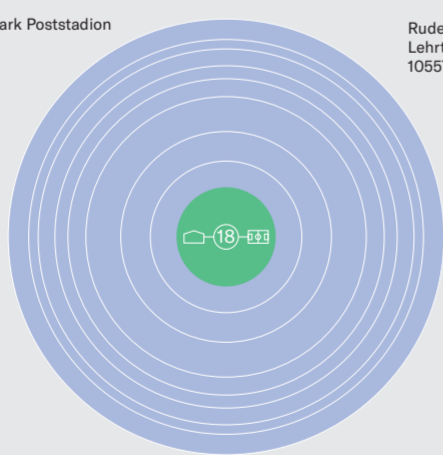

Rollschuhbahn SportPark Poststadion
Lehrter Straße 59
10557 Berlin