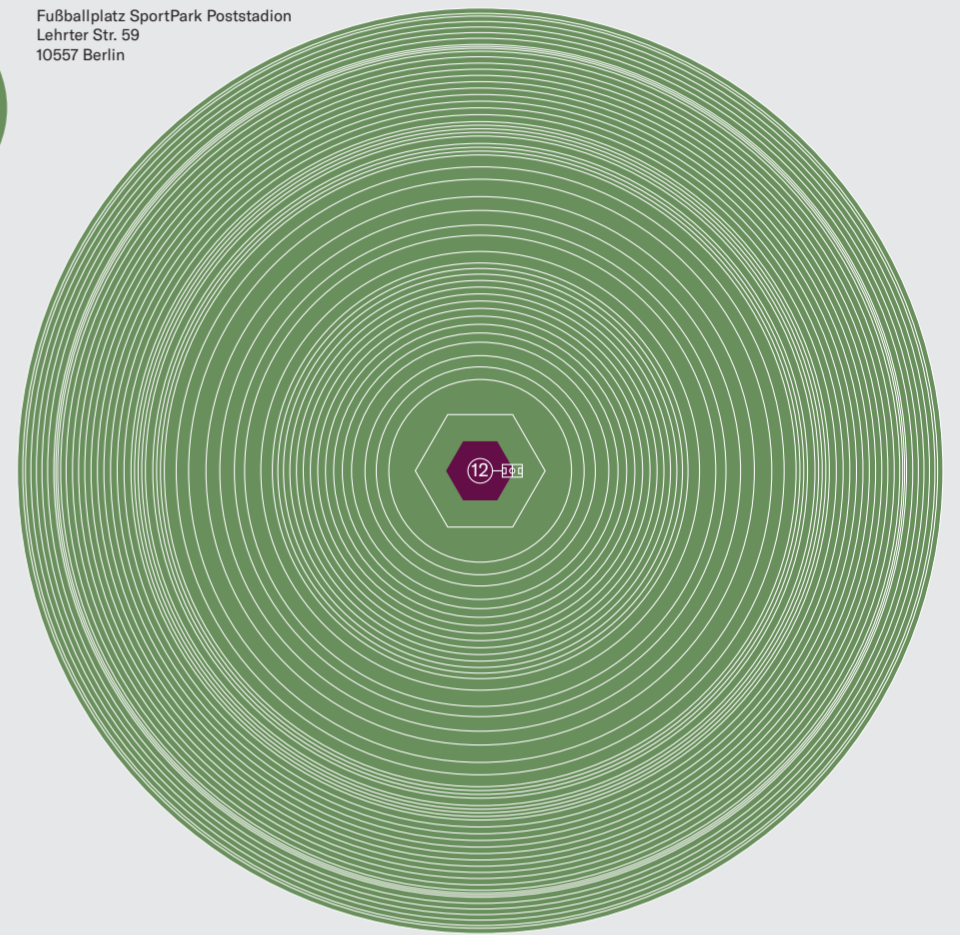

Bewegungsraum SC Kang e.V.
Quitzwstraße 115a
10559 Berlin

Bewegungsraum Zille Klub
Rathenower Str. 17
10559 Berlin

Fußballplatz Moabiter Kinderhof
Seydlitzstraße 12
10557 Berlin

Fußballplatz SportPark Poststadion
Lehrter Str. 59
10557 Berlin