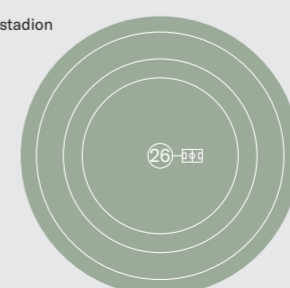

Stadion SportPark Poststadion
Lehrter Straße 59
10557 Berlin