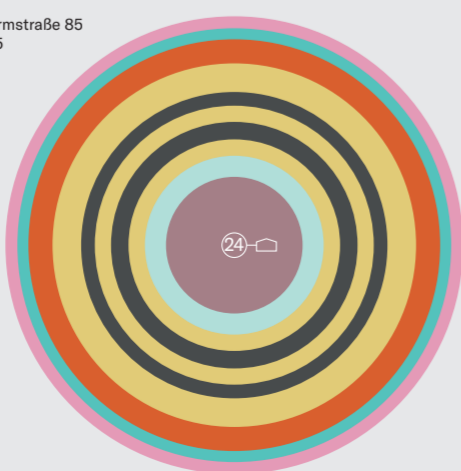

Sporthalle Turmstraße 75
Turmstraße 75
10551 Berlin

Sporthalle Turmstraße 85
Turmstraße 85
10551 Berlin