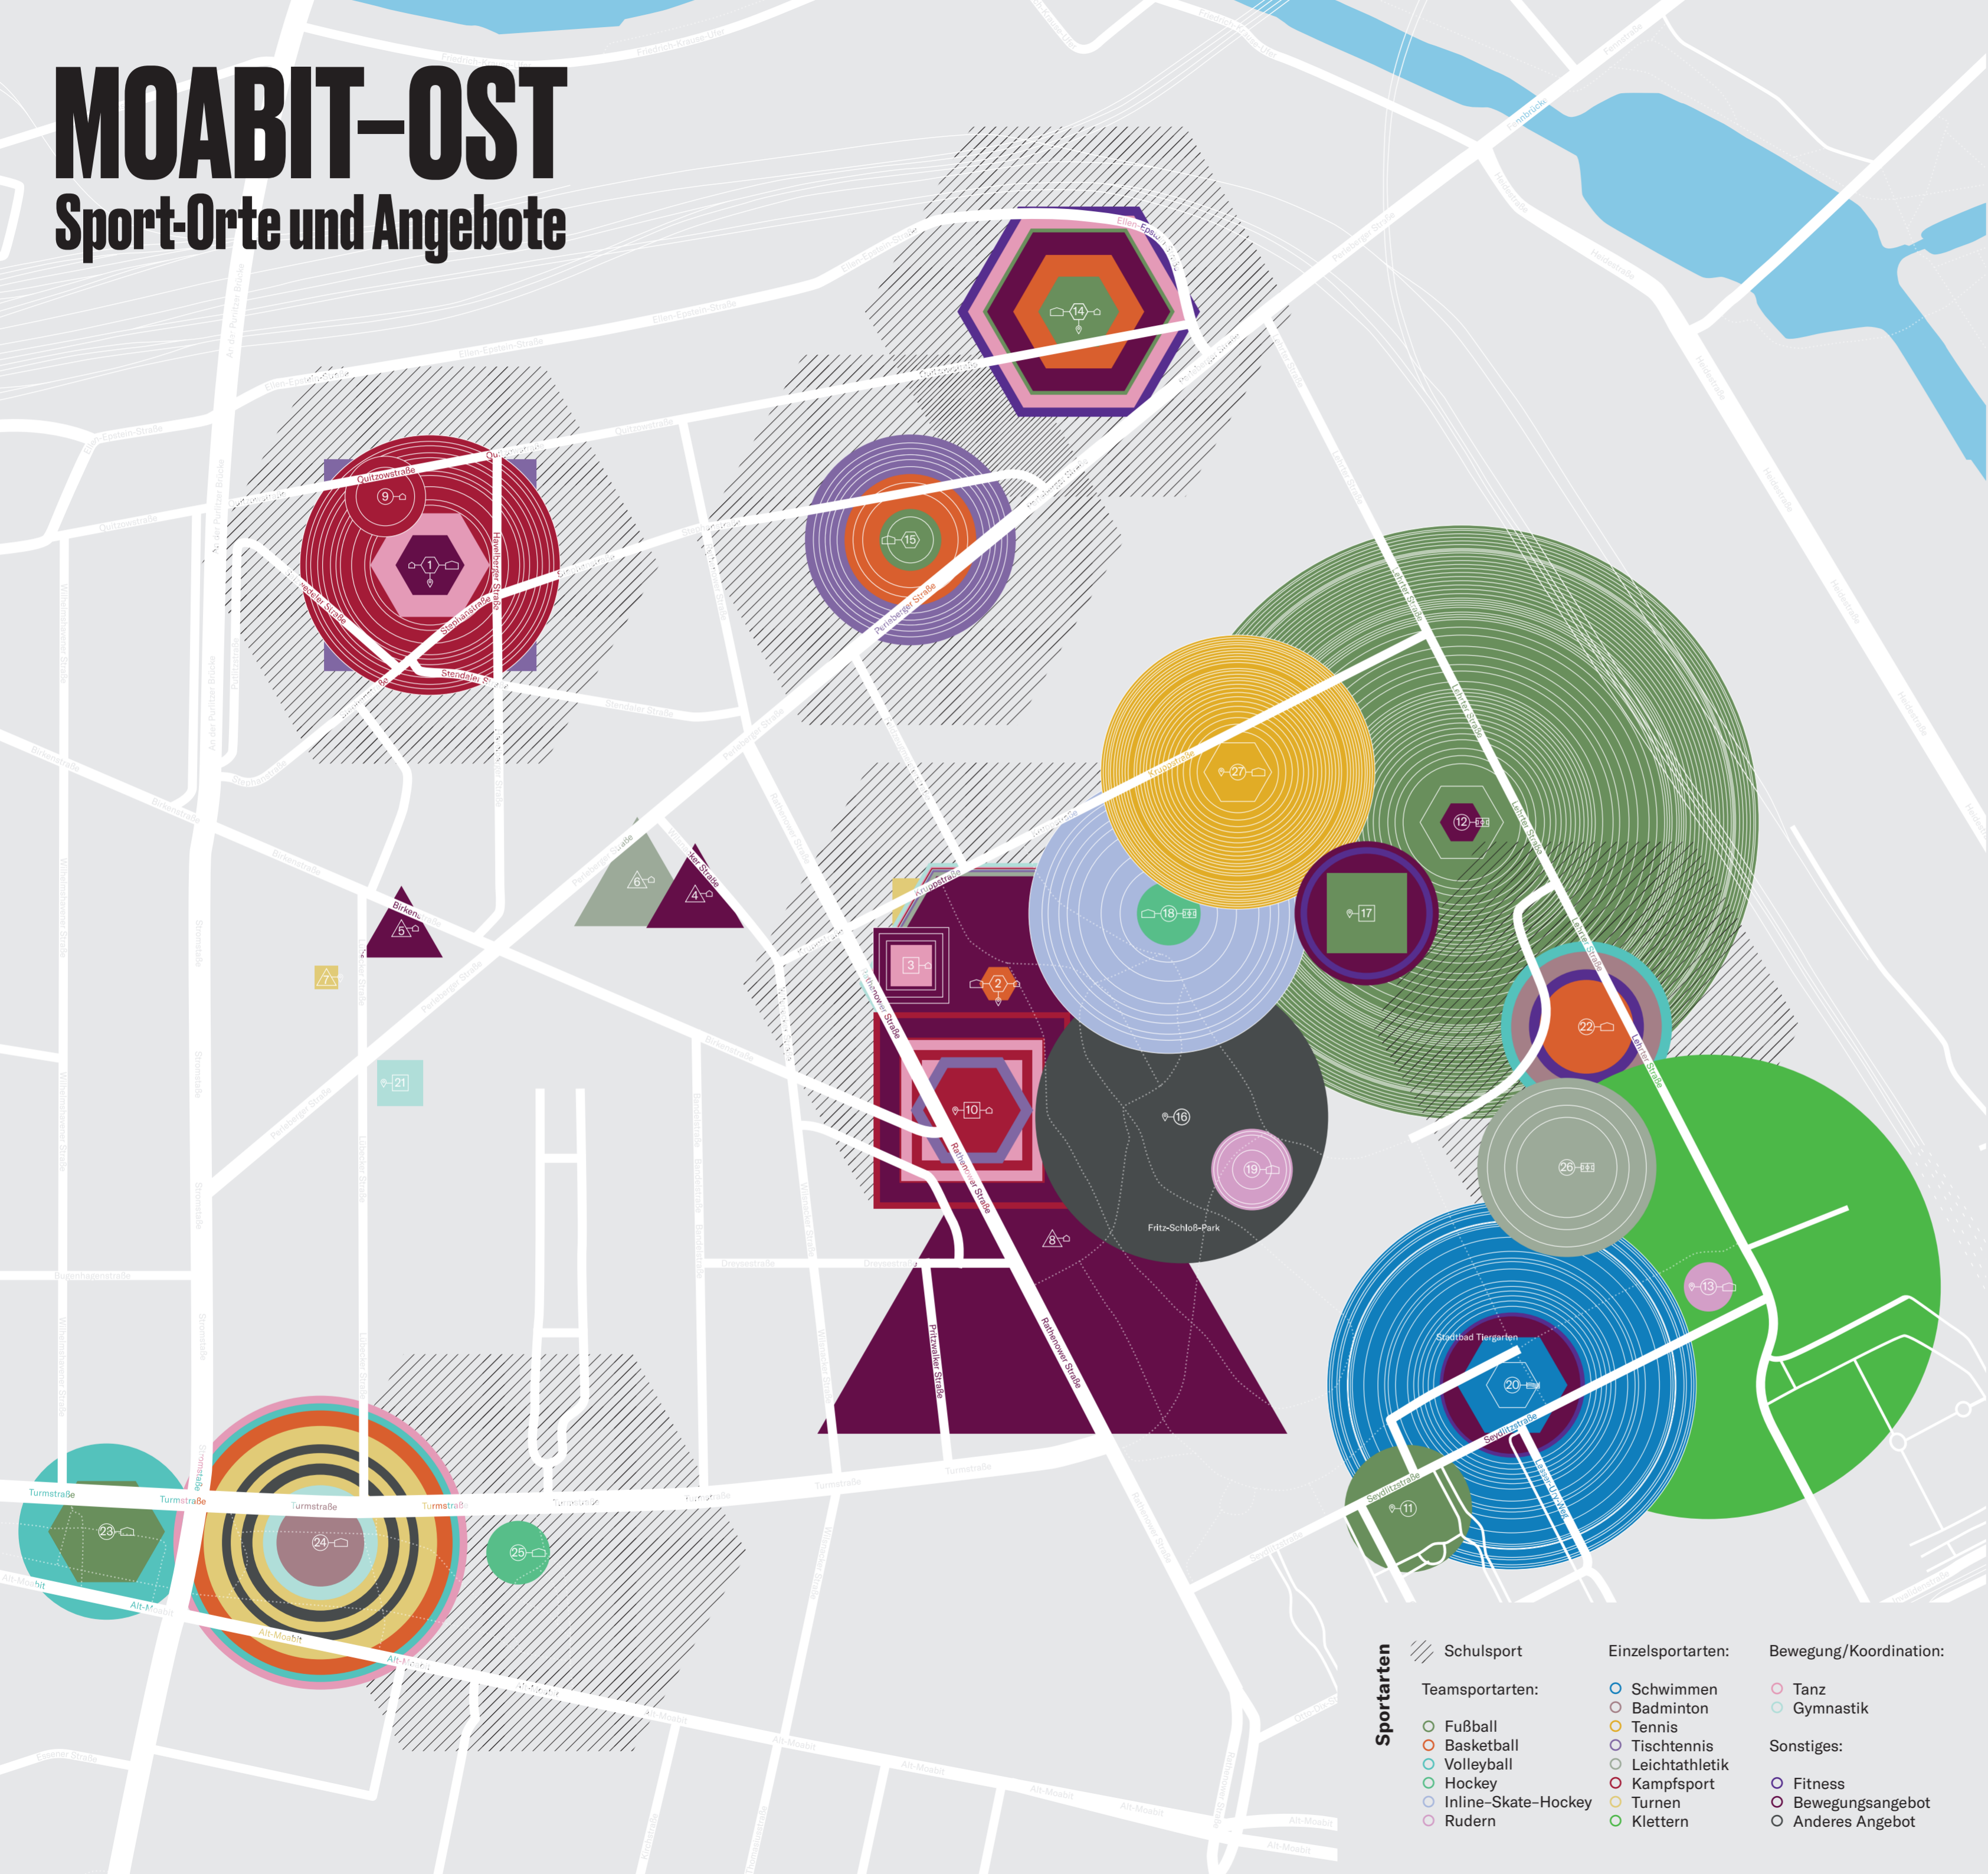

MOABIT-OST

Sport-Orte und Angebote

Akteure	Orte	♂/♀	Alter
Hedwig Dohm ISS Stephanstr. 27 10559 Berlin	1 Hedwig-Dohm-ISS Stephanstr. 27 10559 Berlin	♂/♀	0-3 Jahre
Kurt Tucholsky Grundschule Rathenower Str. 18 10559 Berlin	2 Kurt-Tucholsky-Grundschule Rathenower Str. 18 10559 Berlin	♂/♀	3-6 Jahre
Theodor-Heuss Gemeinschaftsschule Quitzwstraße 141 10559 Berlin	3 Familienzentrum Moabit Ost Rathenower Str. 17 10559 Berlin	♂/♀	6-10 Jahre
Kita Badehaus Wilsnacker Str. 62 10559 Berlin	4 Kita Badehaus Wilsnacker Str. 62 10559 Berlin	♂/♀	11-18 Jahre
Kita Birkelinchin Birkenstraße 60 10559 Berlin	5 Kita Birkelinchin Birkenstraße 60 10559 Berlin	♂/♀	18-50 Jahre
Kita Cheburashka Wilsnacker Str. 40 10559 Berlin	6 Kita Cheburashka Wilsnacker Str. 40 10559 Berlin	♂/♀	über 50 Jahre
Kita Rathenowerstraße 15 Rathenowerstraße 15 10559 Berlin	7 Kita Rathenowerstraße 15 Rathenower Str. 15 10559 Berlin	♂/♀	
ASV Berlin e.V. Lehrter Str. 59 10557 Berlin	8 ASV Berlin e.V. Lehrter Str. 59 10557 Berlin	♂/♀	
BAK 07 e.V. Lehrter Str. 59 10557 Berlin	9 BAK 07 e.V. Lehrter Str. 59 10557 Berlin	♂/♀	
Berliner Gehörlosen-Sportverein 1900 e.V. Friedrichstraße 12 10969 Berlin	10 Berliner Gehörlosen-Sportverein 1900 e.V. Friedrichstraße 12 10969 Berlin	♂/♀	
Berliner Wasserratten 1889 e.V. Granatenstraße 1 13409 Berlin	11 Berliner Wasserratten 1889 e.V. Granatenstraße 1 13409 Berlin	♂/♀	
Collegia 1895 e.V. Pflirschweg 9-11 14089 Berlin	12 Collegia 1895 e.V. Pflirschweg 9-11 14089 Berlin	♂/♀	
Cono Sur Berlin - club deportivo y cultural e.V. Paulstraße 27 10557 Berlin	13 Cono Sur Berlin - club deportivo y cultural e.V. Paulstraße 27 10557 Berlin	♂/♀	
Deutsch Indonesischer Badminton Verein Moabit e.V. Friedrichstraße 12 10969 Berlin	14 Deutsch Indonesischer Badminton Verein Moabit e.V. Friedrichstraße 12 10969 Berlin	♂/♀	
Deutscher Alpenverein Kletterzentrum Seydlitzstraße 1H 10557 Berlin	15 Deutscher Alpenverein Kletterzentrum Seydlitzstraße 1H 10557 Berlin	♂/♀	
Moabiter FSV 2010 Berlin e.V. Lehrterstraße 59 10557 Berlin	16 Moabiter FSV 2010 Berlin e.V. Lehrterstraße 59 10557 Berlin	♂/♀	
Powerkrauts e.V. Bredowstraße 33 10551 Berlin	17 Powerkrauts e.V. Bredowstraße 33 10551 Berlin	♂/♀	
PSV Delphin 1889 e.V. Winterstraße 7 13409 Berlin	18 PSV Delphin 1889 e.V. Winterstraße 7 13409 Berlin	♂/♀	
Ruderverein Berlin 1878 e.V. Brandensteinweg 2 13595 Berlin	19 Ruderverein Berlin 1878 e.V. Brandensteinweg 2 13595 Berlin	♂/♀	
SC Kang e.V. Quitzwstraße 115A 10559 Berlin	20 SC Kang e.V. Quitzwstraße 115A 10559 Berlin	♂/♀	
SC Minerva 1893 e.V. Stromstraße 23 10551 Berlin	21 SC Minerva 1893 e.V. Stromstraße 23 10551 Berlin	♂/♀	
SC Union 06 Berlin e.V. Lehrterstraße 59 10557 Berlin	22 SC Union 06 Berlin e.V. Lehrterstraße 59 10557 Berlin	♂/♀	
Spreewölfe e.V. Alte Brauerei 10965 Berlin	23 Spreewölfe e.V. Alte Brauerei 10965 Berlin	♂/♀	
SV Dresdina Berlin e.V. Elisabeth-Flickenschildt-Straße 26 13559 Berlin	24 SV Dresdina Berlin e.V. Elisabeth-Flickenschildt-Straße 26 13559 Berlin	♂/♀	
SV Nord Wedding e.V. Kühnemannstraße 52-70 13409 Berlin	25 SV Nord Wedding e.V. Kühnemannstraße 52-70 13409 Berlin	♂/♀	
Tennisclub Tiergarten e.V. Kruppstraße 16 10557 Berlin	26 Tennisclub Tiergarten e.V. Kruppstraße 16 10557 Berlin	♂/♀	
Tiergarten International Sport Club Berlin 1999 e.V. Rathenower Str. 15 10559 Berlin	27 Tiergarten International Sport Club Berlin 1999 e.V. Rathenower Str. 15 10559 Berlin	♂/♀	
Tischtennisgemeinschaft Mitte 2010 e.V. Brienzer Str. 19 13407 Berlin	Tischtennisgemeinschaft Mitte 2010 e.V. Brienzer Str. 19 13407 Berlin	♂/♀	
TKD Devils e.V. Bremer Str. 72/73 10551 Berlin	TKD Devils e.V. Bremer Str. 72/73 10551 Berlin	♂/♀	
Treptow Rudergemeinschaft e.V. Neue Krugalee 219-231 12437 Berlin	Treptow Rudergemeinschaft e.V. Neue Krugalee 219-231 12437 Berlin	♂/♀	
Veteran Torch Club Berlin e.V. Postfach 65 06 14 13306 Berlin	Veteran Torch Club Berlin e.V. Postfach 65 06 14 13306 Berlin	♂/♀	
Weddinger Eislauf und Rollsport-Club e.V. Lehrter Str. 59 10557 Berlin	Weddinger Eislauf und Rollsport-Club e.V. Lehrter Str. 59 10557 Berlin	♂/♀	
Familienzentrum Moabit Ost Rathenower Str. 17 10559 Berlin	Familienzentrum Moabit Ost Rathenower Str. 17 10559 Berlin	♂/♀	
Christlicher Verein Junger Menschen e.V. Karl-Heinrich-Ulrichs-Str. 10 10787 Berlin	Christlicher Verein Junger Menschen e.V. Karl-Heinrich-Ulrichs-Str. 10 10787 Berlin	♂/♀	
Kiezsport Berlin e.V. Brunhild Str. 12 10829 Berlin	Kiezsport Berlin e.V. Brunhild Str. 12 10829 Berlin	♂/♀	
Kontaktstelle Pflegemanagement Mitte Lübecker Str. 19 10559 Berlin	Kontaktstelle Pflegemanagement Mitte Lübecker Str. 19 10559 Berlin	♂/♀	
Minigolf Moabit Rathenower Str. 16 10559 Berlin	Minigolf Moabit Rathenower Str. 16 10559 Berlin	♂/♀	
Moabiter Kinderhof Seydlitzstraße 12 10557 Berlin	Moabiter Kinderhof Seydlitzstraße 12 10557 Berlin	♂/♀	
Zille Klub Rathenower Str. 17 10559 Berlin	Zille Klub Rathenower Str. 17 10559 Berlin	♂/♀	

Symbole	♂/♀	Alter